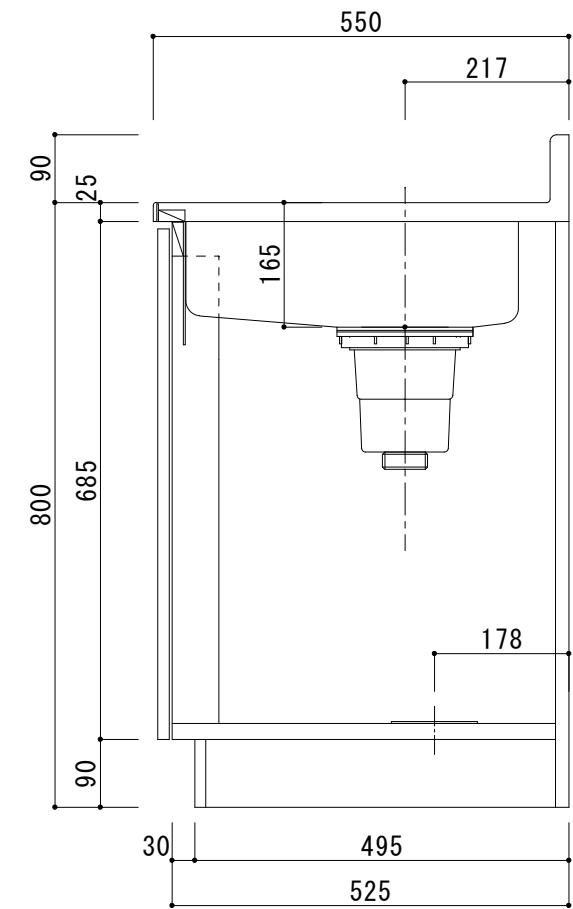

日の出Ⅱ HSⅡ1000(右)	
天板	SUS430 0.4t BA仕上
シンク	SUS430 0.4t N04仕上
扉	化粧ハ°-φ15mm 小口テ°フ°貼
側板	化粧ハ°-φ15mm 小口テ°フ°貼
背板	無塗装合板
底板	ステンレス貼
取手	ハ°-ルハンドル(白)
丁番	スライド°丁番
巾木	カラー合板(ブラウン)
付属品	包丁差・ストレーナ-180φ 排水ホース・ホース回転板

備考	図番	縮尺	日付	作成	13/08/01	工事名
	HSⅡ-N1000R	1/10		変更	②	
				変更	③	