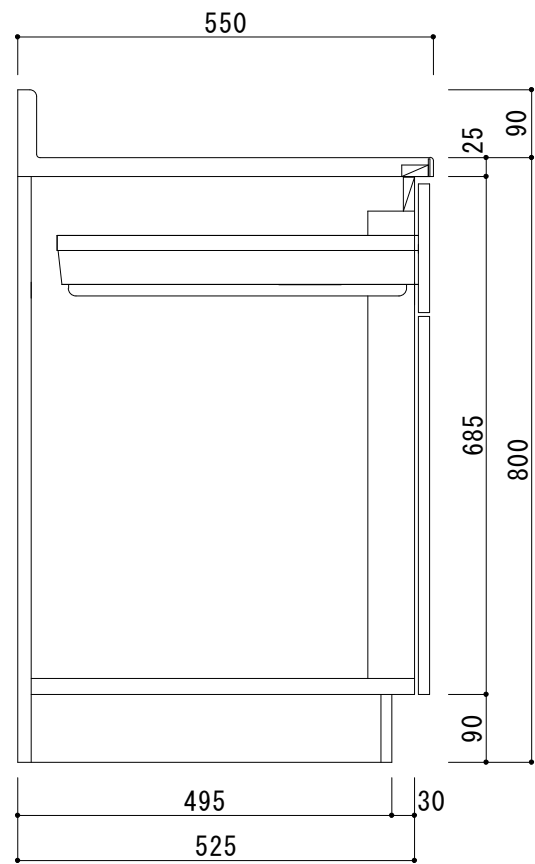

日の出Ⅱ HSⅡ1000(右)	
天板	SUS430 0.4t BA仕上
シンク	SUS430 0.4t N04仕上
扉	化粧ハ°-φ15mm 小口テ°フ°貼
側板	化粧ハ°-φ15mm 小口テ°フ°貼
背板	無塗装合板
底板	ステンレス貼
取手	ハ°-ルハンドル(白)
丁番	スライド°丁番
巾木	カラー合板(ブラウン)
付属品	包丁差・ストレーナ-180φ 排水ホース・ホース回転板

備考	図番	縮尺	日付	作成	13/08/01	工事名
	HSⅡ-N1000R	1/10		変更	②	
				変更	③	