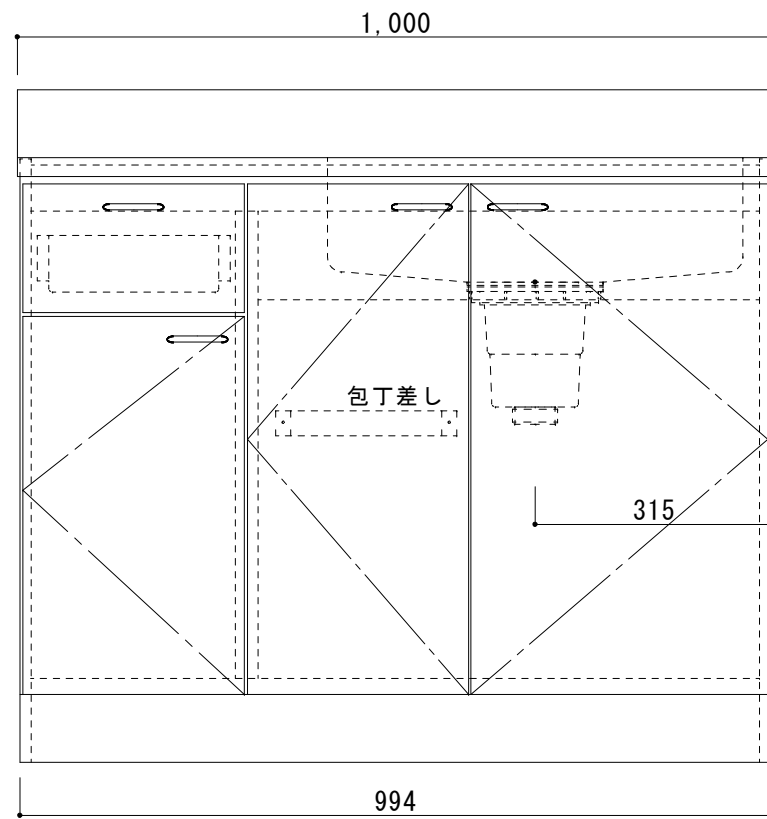

日の出Ⅱ HSⅡ1000(右)	
天板	SUS430 0.4t BA仕上
シンク	SUS430 0.4t N04仕上
扉	化粧ハ°-φ15mm 小口テ°フ°貼
側板	化粧ハ°-φ15mm 小口テ°フ°貼
背板	無塗装合板
底板	ステンレス貼
取手	ハ°-ルハンドル(白)
丁番	スライド°丁番
巾木	カラー合板(ブラウン)
付属品	包丁差・ストレーナ-180φ 排水ホース・ホース回転板

備考	図番	縮尺	日付	作成	13/08/01	工事名
	HSⅡ-N1000R	1/10		変更	②	
				変更	③	