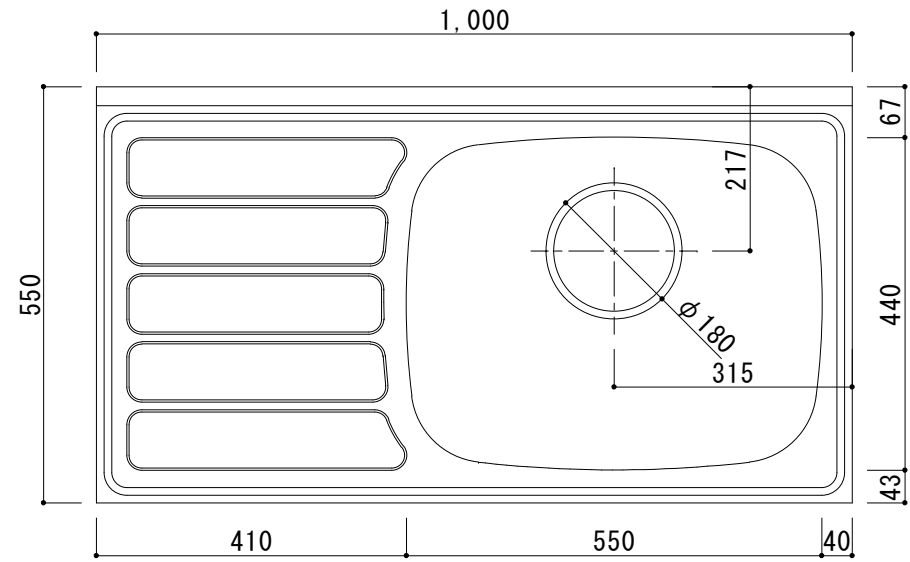

日の出Ⅱ HSⅡ1000(右)	
天板	SUS430 0.4t BA仕上
シンク	SUS430 0.4t N04仕上
扉	化粧ハ°-φ15mm 小口テ°フ°貼
側板	化粧ハ°-φ15mm 小口テ°フ°貼
背板	無塗装合板
底板	ステンレス貼
取手	ハ°-ルハンドル(白)
丁番	スライド°丁番
巾木	カラー合板(ブラウン)
付属品	包丁差・ストレーナ-180φ 排水ホース・ホース回転板

備考	図番	縮尺	日付	作成	13/08/01	工事名
	HSⅡ-N1000R	1/10		変更	②	
				変更	③	